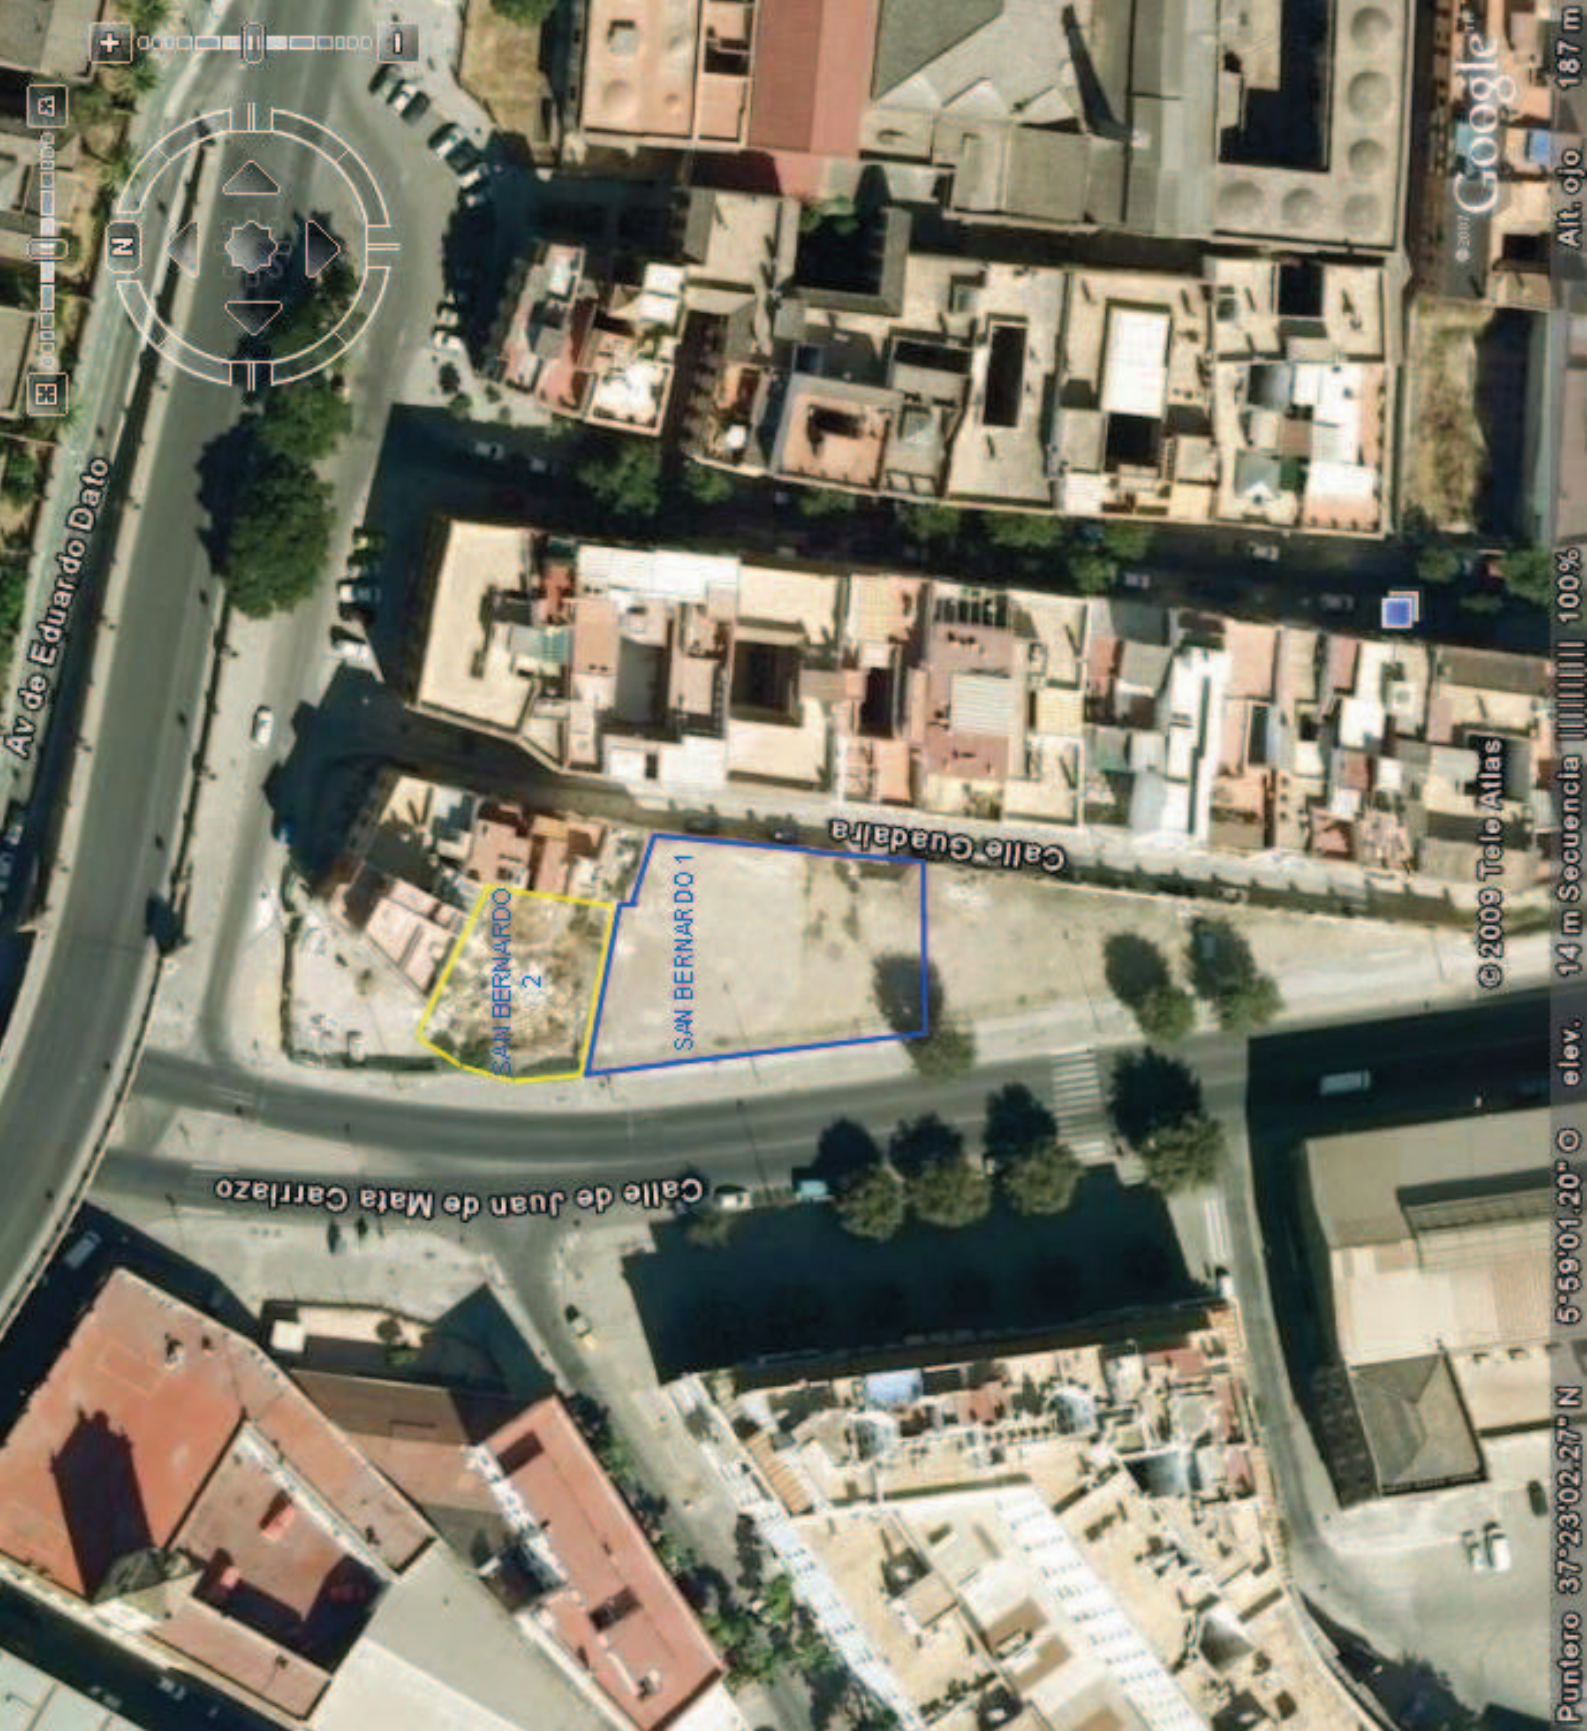

Google

Alt. ojo 471 m

© 2009 Tele Atlas

Puntero 37°22'59.34" N 5°59'00.83" O elev. 14 m Secuencia 100%

© 2007 Google™

Alt. ojo 187 m

© 2009 Tele Atlas

100%

elev. 14 m Secuencia

Puntero 37°23'02.27" N 5°59'01.20" ©